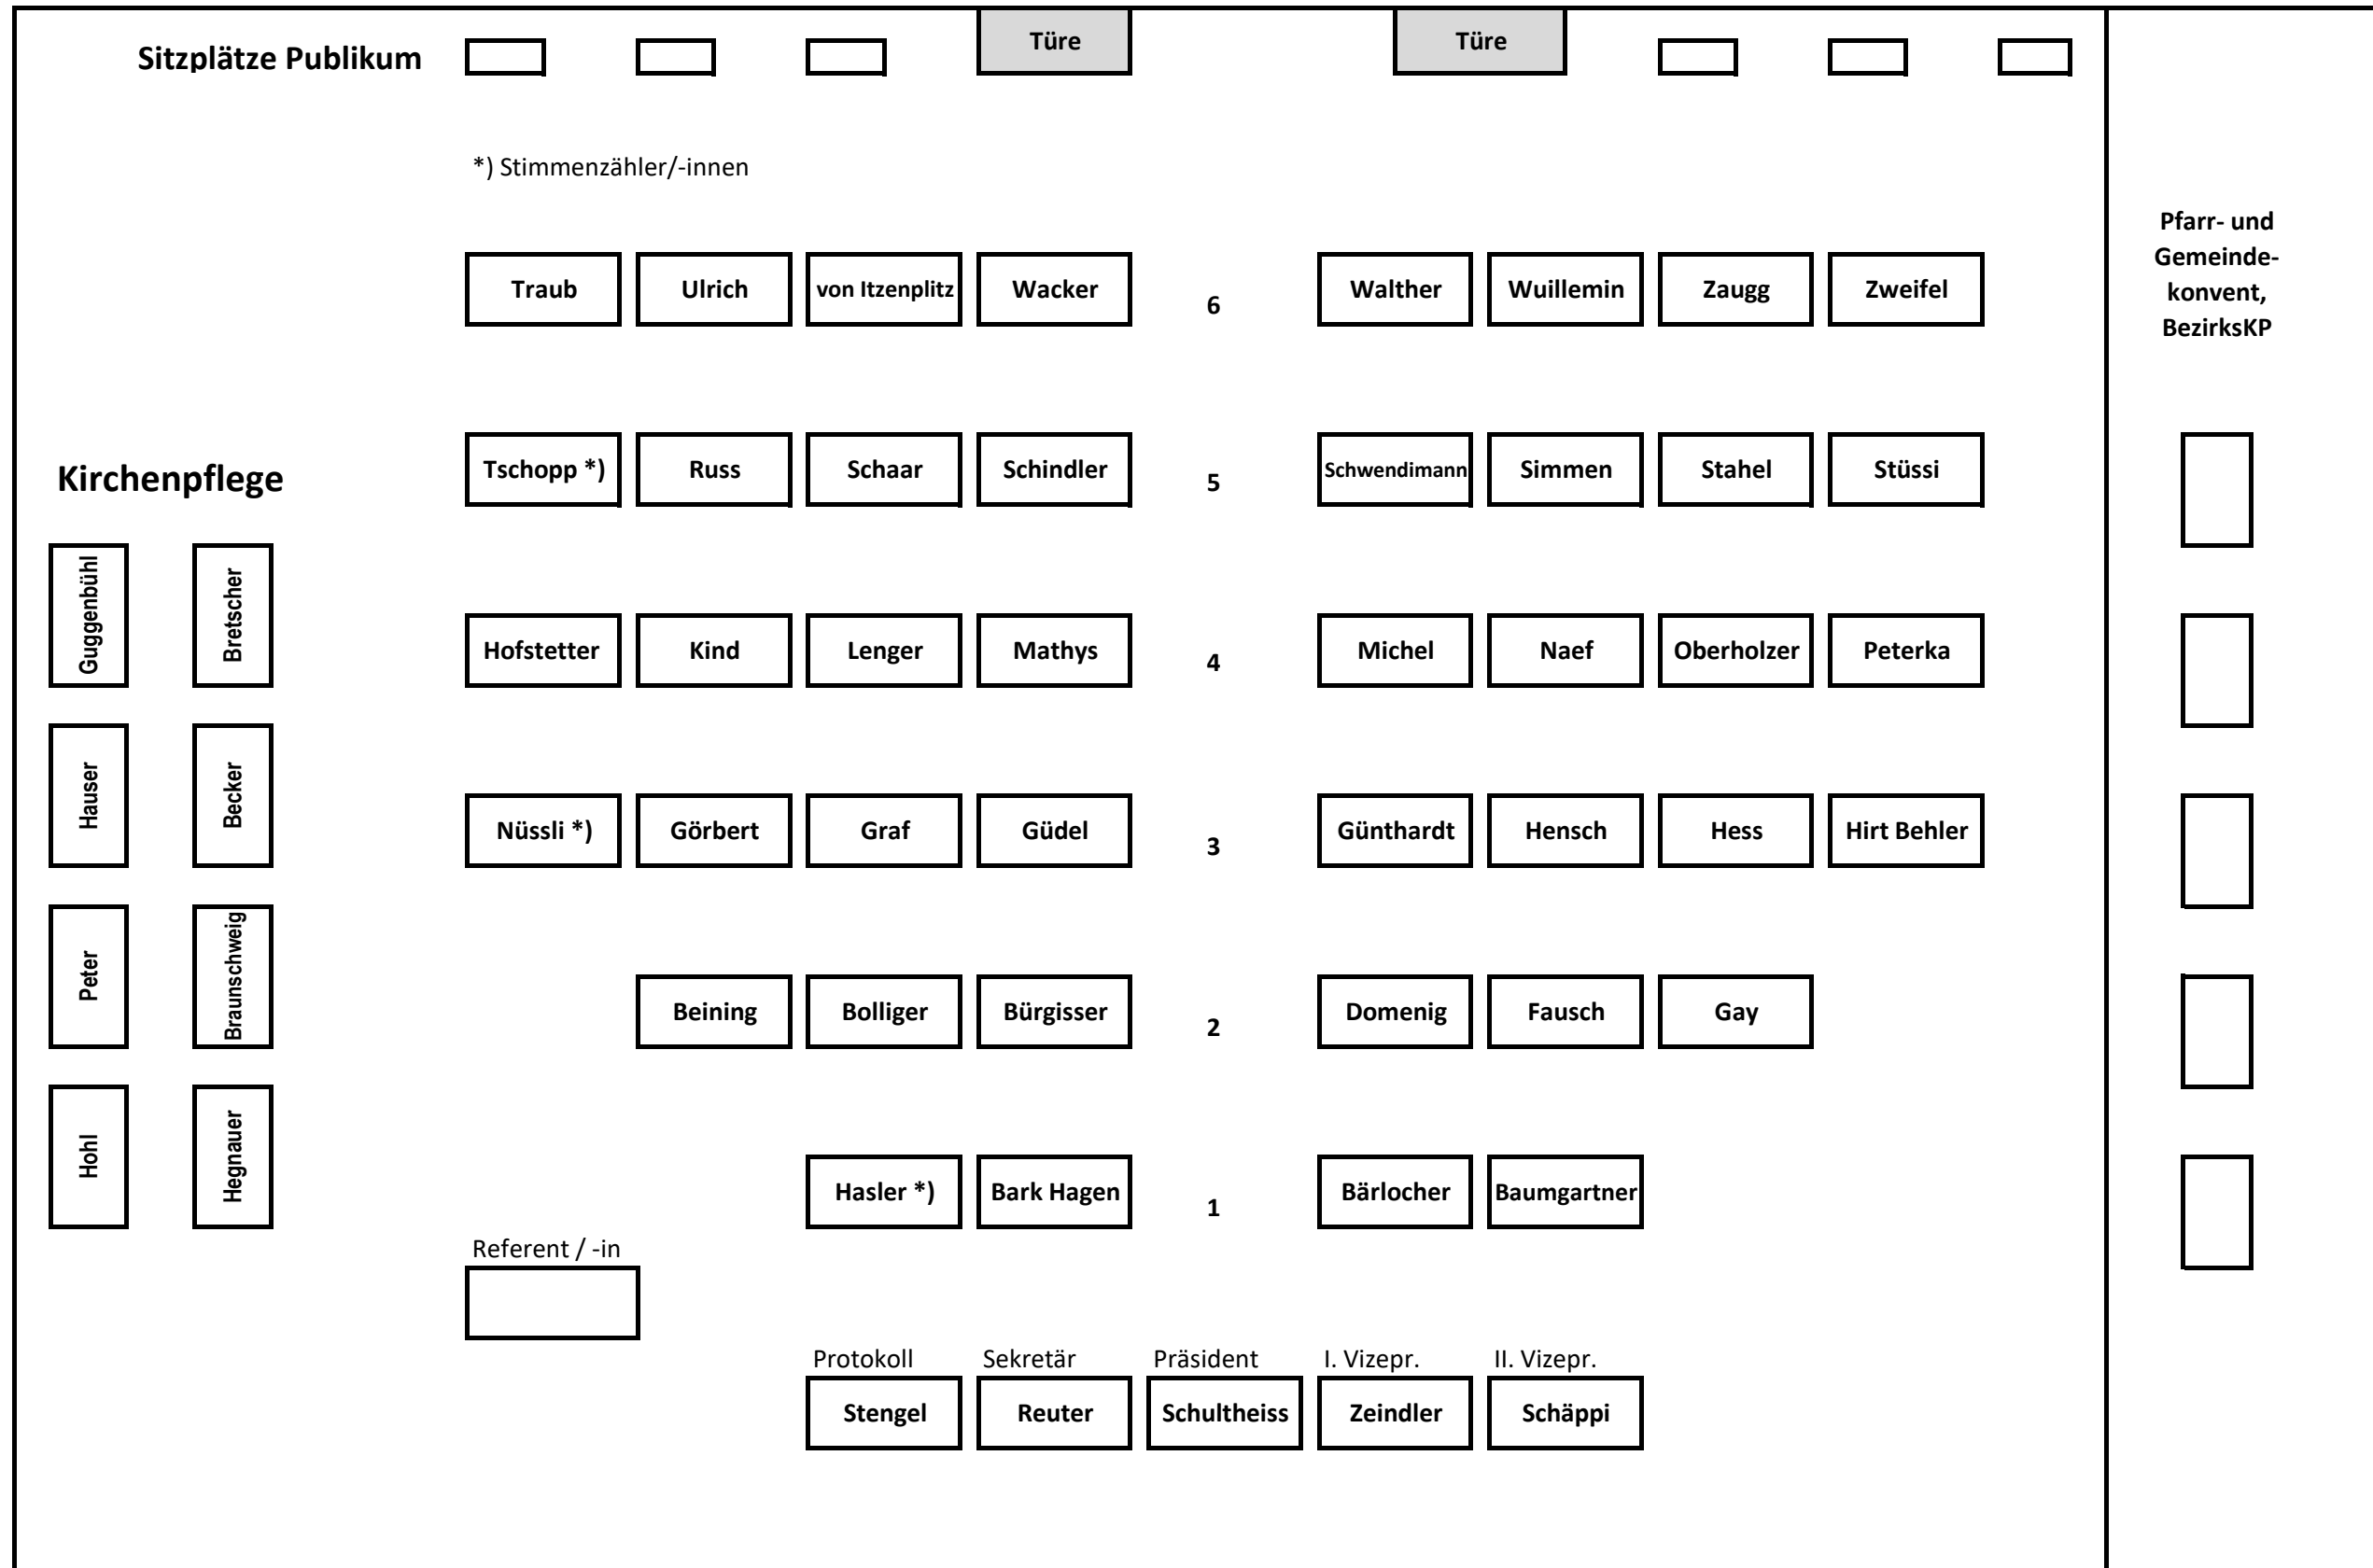

### Sitzplan Kirchgemeindehaus Altstetten, 14. April 2021

Fensterfront Seite Emilie-Kempin-Spyri-Weg